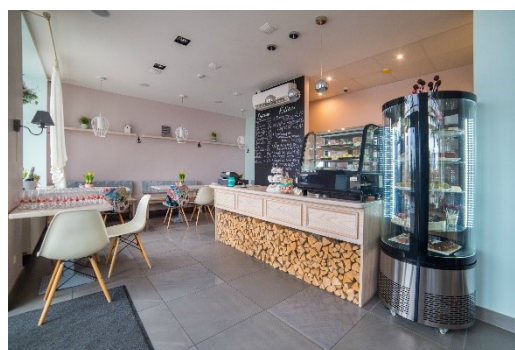

KAFEJNĪCA "PUTNI"

Adrese: Atbrīvošanas aleja 81, Rēzekne

Darba laiks: no plkst. 9.00 līdz 18.00, sestdienās no plkst. 10.00 līdz 19.00, svētdienās no plkst. 11.00 līdz 17.00